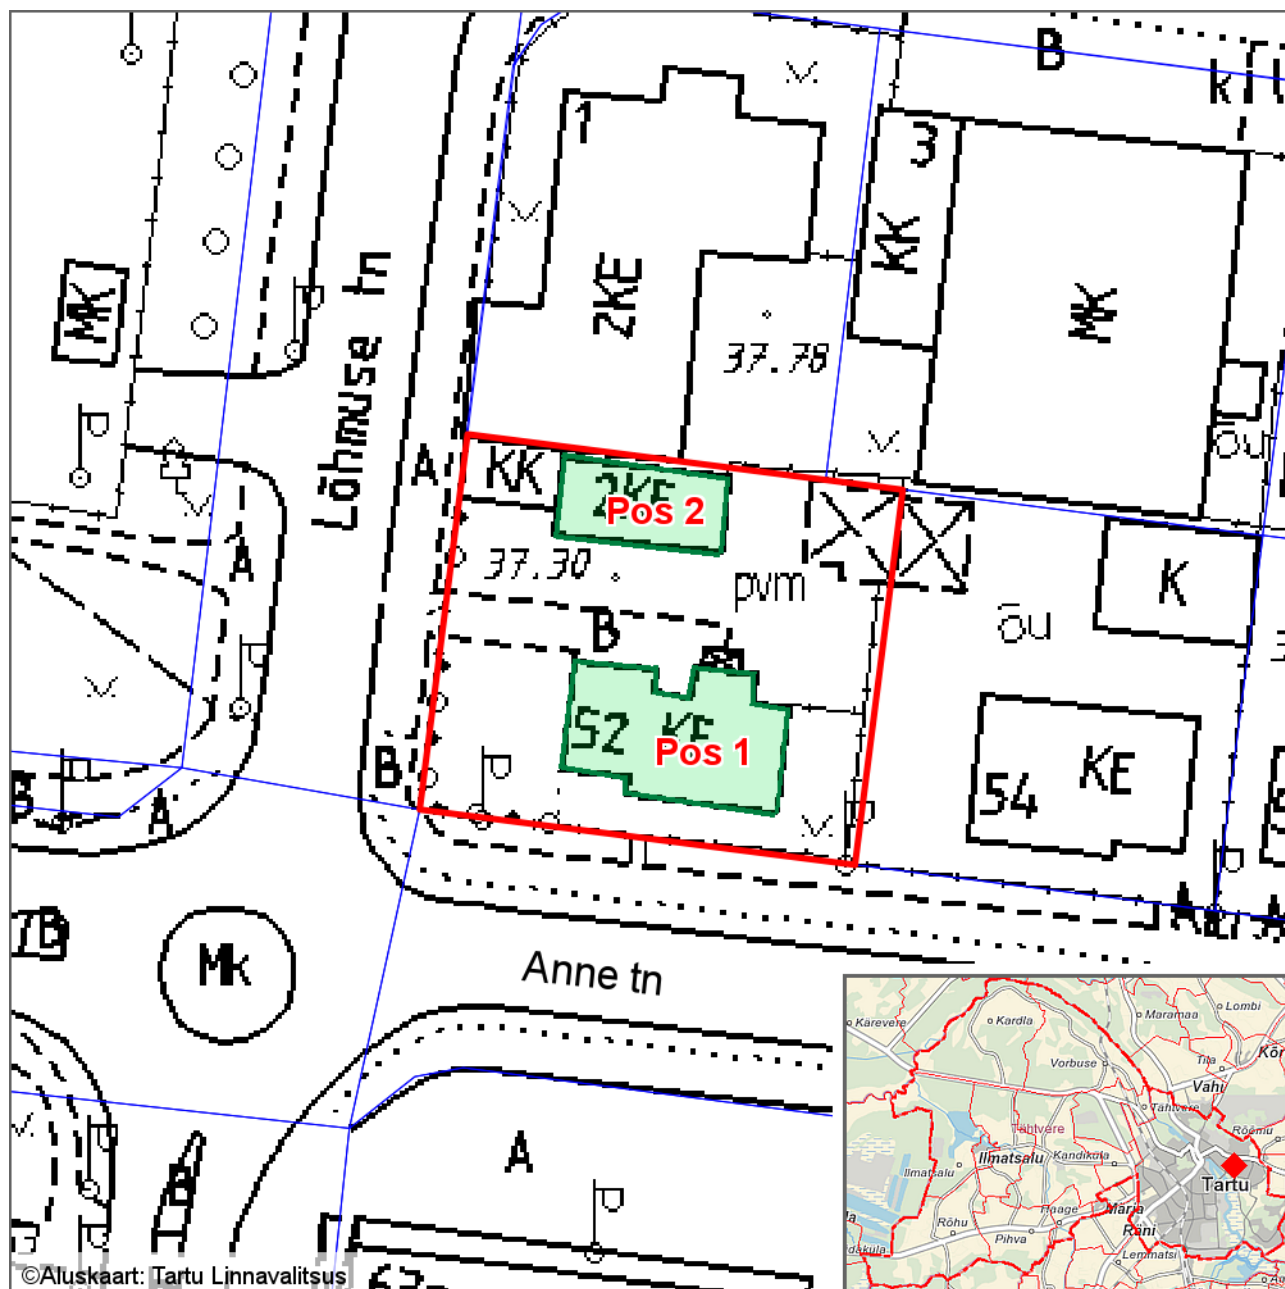

Hoonele aadressi määramise ja katastriüksuse aadressi muutmise asendiplaan

Tartu linn, Anne tn 52

1 : 500

Pos 1: üksikelamu aadressiga Tartu maakond, Tartu linn, Tartu linn, **Anne tn 52**;

Pos 2: üksikelamu, millele määratakse aadressiks Tartu maakond, Tartu linn, Tartu linn, **Lõhmuse tn 1**;

Uus katastriüksuse aadress: Tartu maakond, Tartu linn, Tartu linn, **Anne tn 52 // Lõhmuse tn 1**.

Leppemärgid

-  Krundi piir
-  Hoone kontuur

Koostas: **Riho Sulp**

Kuupäev: **28.03.2018**